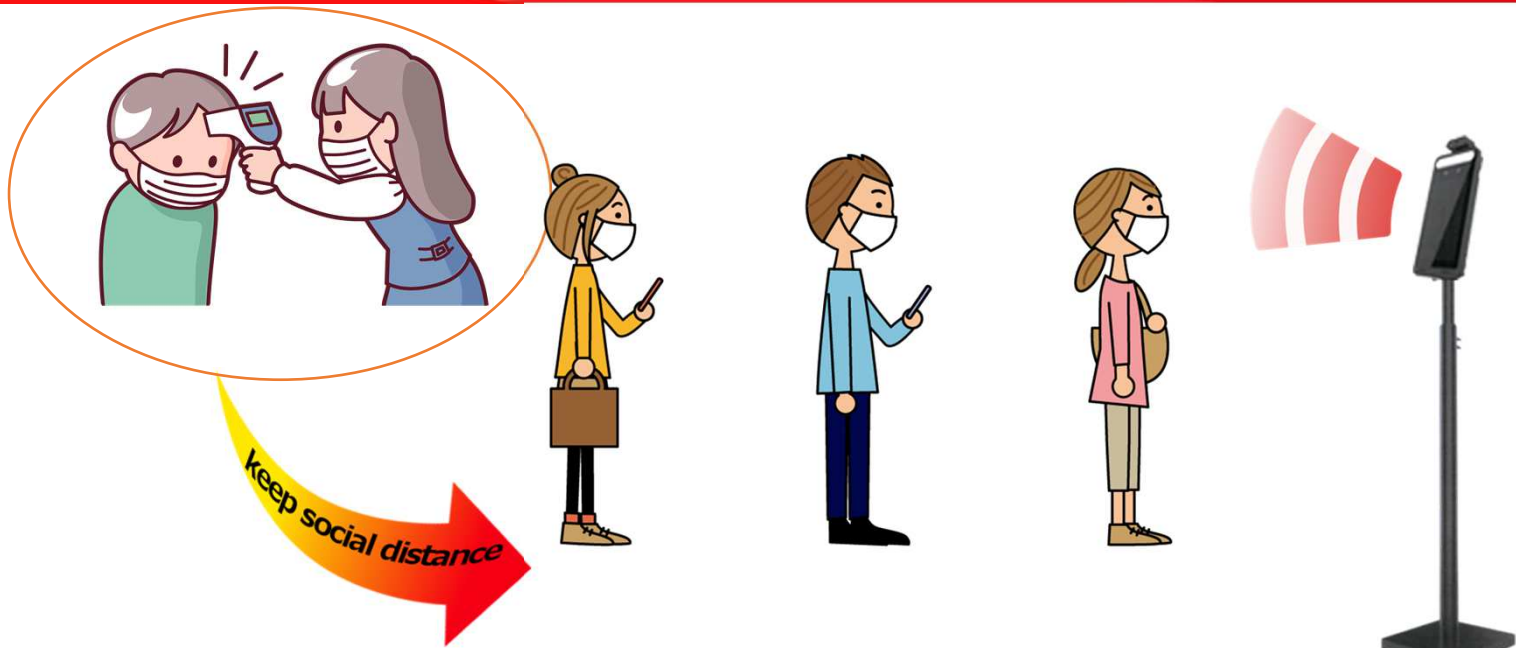

サーマルカメラ タブレット型

映った人物を±0.3℃の精度で
発熱者を検知！
感染症リスクを抑制！

発熱者
を検知！

温度検知
サーマルカメラ

顔認証入退室検出タブレット
温度検知サーマルカメラ

- ✓ タッチパネル
- ✓ 顔認証
- ✓ 設置便利
- ✓ 温度測定

- ・ 非接触だから安心安全
 - ・ マスク着用の判定
- ・ 異常は直ちにお知らせ

標準小売価格(税別)

¥ 170,000

入場時の検温で活用

自動温度測定

検温係員不要

誤差±0.3の高精度

主な規格

型式	HCT-THT2-001
モニターサイズ	8"LCD1280×800 タッチスクリーン
解像度	1280×800
検知距離	0.3m~2m
検知モード	1:N
検知スピード	≤0.5秒
正確度	99.70%
測定範囲	32℃~43℃
温度制度	±0.3℃
寸法	301.8×138×34.2mm
重量	1200g(ブラケットなし)

取付タイプ(オプション)

サーマルカメラは、体温が高い可能性がある人を発見するための装置です。実際に病気にかかっているか診断する医療機器ではありません。体温が高い可能性のある人を検知した場合、体温計の測定や医師による診断を行ってください。

お問い合わせはお気軽に

044-722-2000 e-mail: sales@toka-seiki.co.jp

神奈川県川崎市中原区小杉町3-239-2

株式会社東科精機