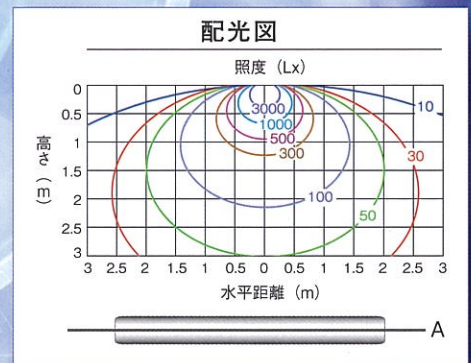

### 仕様

型式	ML-241N
定格電圧 (V)	100 ~ 240
消費電力 (W)	24
点灯回路力率 (PF) (%)	98
相関色温度 (K)	6,000
器具全光束 (lm)	1,600
直下照度 (lx) 1m 直下	480 (注1)
直下照度 (lx) 2m 直下	150 (注1)
外寸法 (W×H×L) (mm)	100×90×668
重量 (Kg)	1.3
防塵・防水性能	IP22 (注2)
定格寿命 (時間)	50,000 (注3)
使用環境温度 (°C)	-40°C ~ +55°C